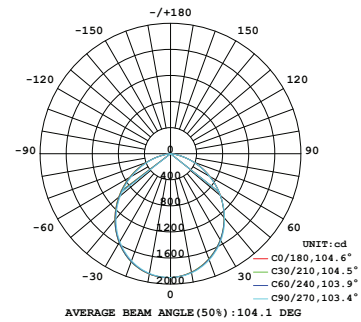

# MAATSCHETSEN

Item	L	W	H
10W	160	28	95
20W	186	28	135
30W	223	28	160
50W	245	28	200
10W Sensor	160	54.5	95
20W Sensor	186	54	135
30W Sensor	223	55	160
50W Sensor	245	55	200

# FOTOMETRISCHE GEGEVENS

Beamy G2 10W 3000K

Beamy G2 20W 3000K

Beamy G2 30W 3000K

Beamy G2 50W 3000K

Beamy G2 10W 4000K

Beamy G2 20W 4000K

Beamy G2 30W 4000K