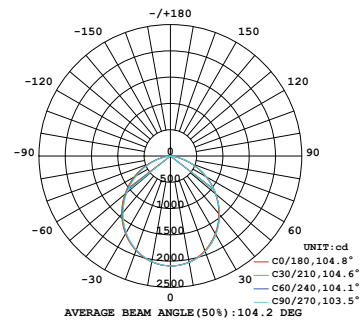

Beamy G2 50W 4000K