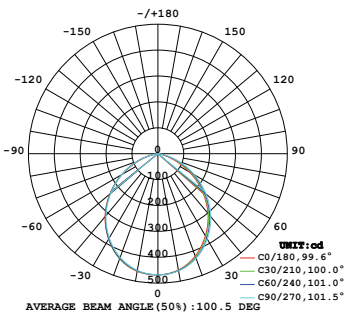

# MAATSCHETSEN

Item	L	W	H
10W	160	28	95
20W	186	28	135
30W	223	28	160
50W	245	28	200
10W Sensor	160	54.5	95
20W Sensor	186	54	135
30W Sensor	223	55	160
50W Sensor	245	55	200

# FOTOMETRISCHE GEGEVENS

Beamy G2 10W 3000K

Beamy G2 20W 3000K

Beamy G2 30W 3000K

Beamy G2 50W 3000K

Beamy G2 10W 4000K

Beamy G2 20W 4000K

Beamy G2 30W 4000K