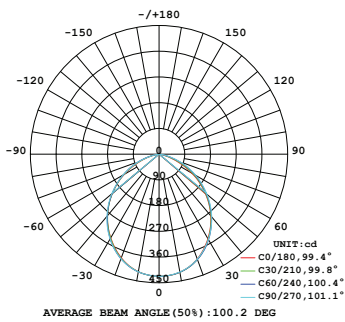

FOTOMETRISCHE GEGEVENS

Beamy G2 10W 3000K