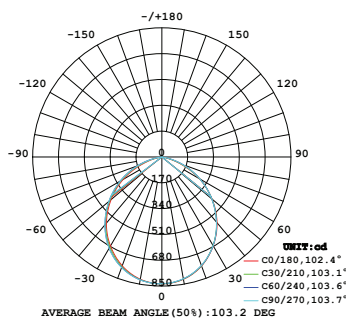

Beamy G2 20W 3000K