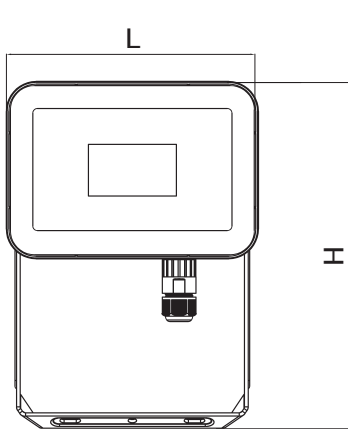

MAATSCHETSEN