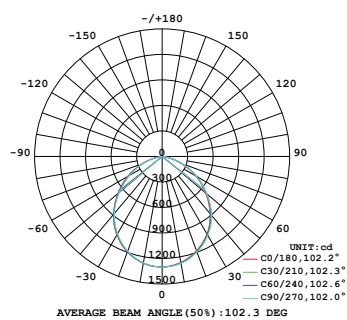

# MAATSCHETSEN

Item	L	W	H
10W	160	28	95
20W	186	28	135
30W	223	28	160
50W	245	28	200
10W Sensor	160	54.5	95
20W Sensor	186	54	135
30W Sensor	223	55	160
50W Sensor	245	55	200

# FOTOMETRISCHE GEGEVENS

Beamy G2 10W 3000K

Beamy G2 20W 3000K

Beamy G2 30W 3000K

Beamy G2 50W 3000K

Beamy G2 10W 4000K

Beamy G2 20W 4000K

Beamy G2 30W 4000K