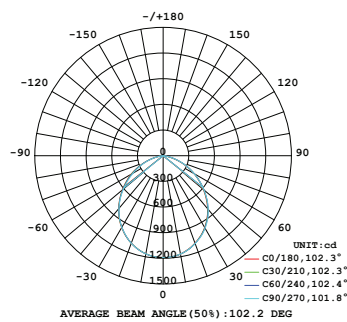

# MAATSCHETSEN

Item	L	W	H
10W	160	28	95
20W	186	28	135
30W	223	28	160
50W	245	28	200
10W Sensor	160	54.5	95
20W Sensor	186	54	135
30W Sensor	223	55	160
50W Sensor	245	55	200

# FOTOMETRISCHE GEGEVENS

Beamy G2 10W 3000K

Beamy G2 20W 3000K

Beamy G2 30W 3000K

Beamy G2 50W 3000K

Beamy G2 10W 4000K

Beamy G2 20W 4000K

Beamy G2 30W 4000K