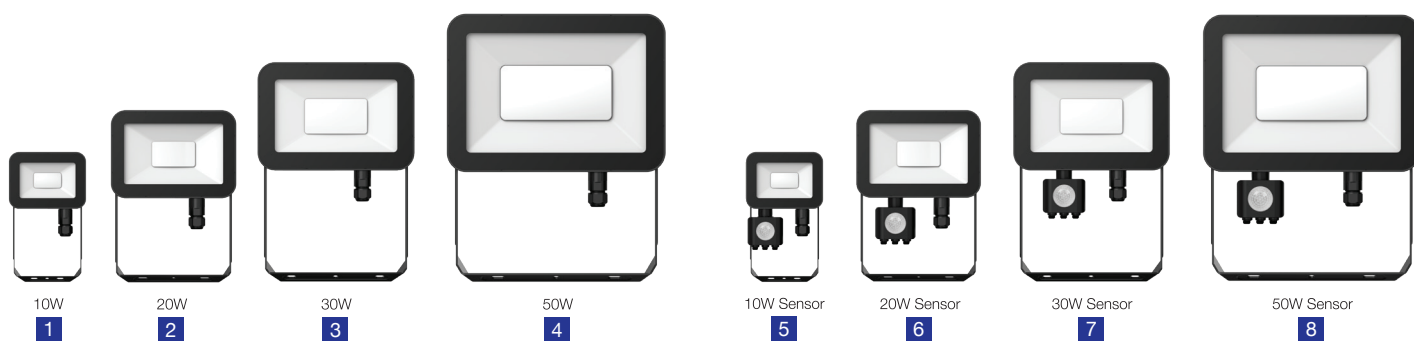

## OMSCHRIJVING

De Noxion LED Floodlight Beamy G2, is perfect ter vervanging van traditionele hogedruk natrium- en halogeenschijnwerpers. Door over te schakelen van traditionele schijnwerpers naar LED, kan tot 50% energiebesparing worden bereikt. Bij de sensoruitvoering (PIR) is de verlichting eenvoudig in te stellen zodat de armatuur alleen aangaat als er licht nodig is. Onze Floodlight Beamy G2, wordt geleverd met IP65-classificatie, waardoor het armatuur ideaal is voor gebruik buitenshuis.