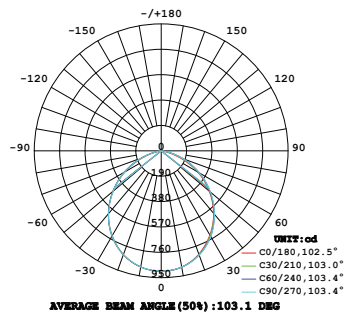

# MAATSCHETSEN

Item	L	W	H
10W	160	28	95
20W	186	28	135
30W	223	28	160
50W	245	28	200
10W Sensor	160	54.5	95
20W Sensor	186	54	135
30W Sensor	223	55	160
50W Sensor	245	55	200

# FOTOMETRISCHE GEGEVENS

Beamy G2 10W 3000K

Beamy G2 20W 3000K

Beamy G2 30W 3000K

Beamy G2 50W 3000K

Beamy G2 10W 4000K

Beamy G2 20W 4000K

Beamy G2 30W 4000K